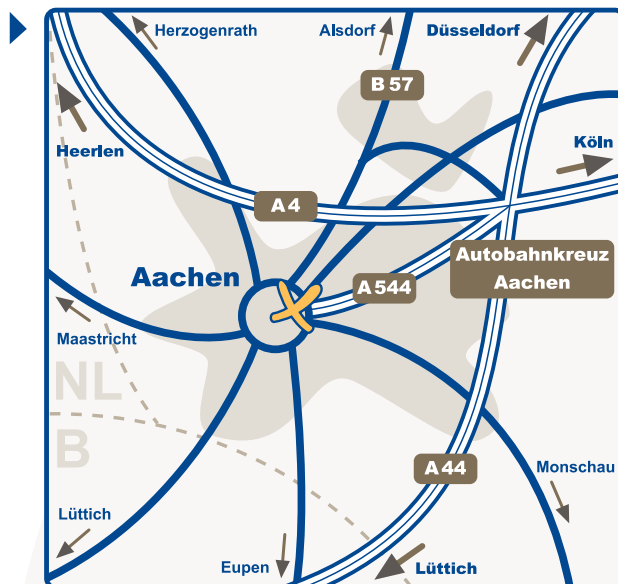

... einen Schritt weiter

► Das Industriegebiet Grüner Weg in Aachen ist über die Bundesautobahnen A 4 oder A 544 zu erreichen!

► CONTINUE Software GmbH
Grüner Weg 19
D-52070 Aachen
Telefon: 02 41 | 55 937- 0
Telefax: 02 41 | 55 937- 79
E-Mail: info@continue.de
Online: www.continue.de

► Anfahrt über die BAB A 544

- fahren Sie am Autobahnkreuz Aachen auf die **BAB 544** Richtung Aachen Europaplatz.
- am **Europaplatz** fahren Sie die erste Möglichkeit **rechts** Richtung Industriegebiet Grüner Weg ab.
- danach biegen Sie **links** auf die **Jülicher Straße**.
- anschließend fahren Sie die nächste Straße **rechts** **Lombarden Straße**
- an der nächsten Kreuzung biegen Sie **rechts** auf den **Grünen Weg** ab
- wir befinden uns auf der **linken Straßenseite** vor dem Plus-Markt in einem zurückgesetzten Gebäude.
- Kundenparkplätze sind vorhanden

► Anfahrt über die BAB A 4

- an der Autobahnausfahrt Aachen Zentrum | Würselen fahren Sie **Richtung Zentrum** auf die **B 57**.
- von der Krefelder Straße biegen Sie **links** auf die Straße **Am Gut Wolf**
- anschließend fahren Sie **rechts** auf den **Grünen Weg**.
- wir befinden uns auf der **rechten Straßenseite** hinter dem Plus-Markt in einem zurückgesetzten Gebäude.
- Kundenparkplätze sind vorhanden